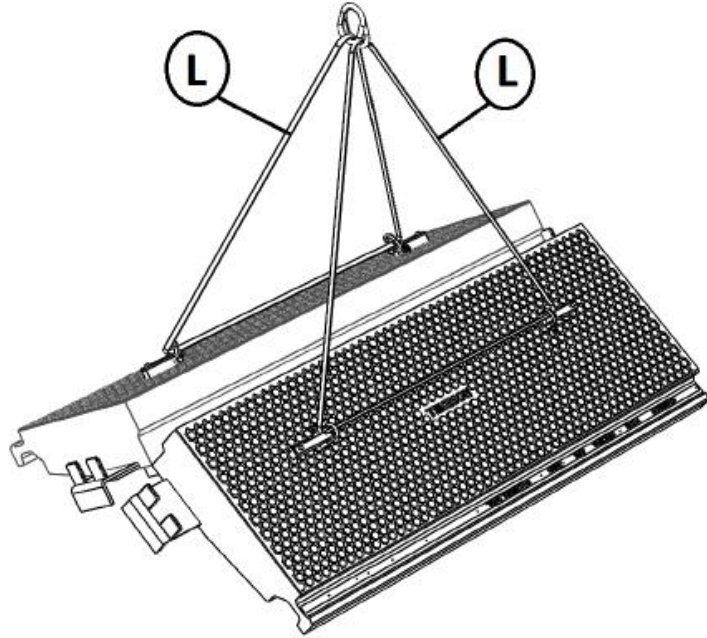

Baseplated crossing systém

Instalační příručka

Seznam součástí Basepate

PANELY

Vnitřní panel

Vnější panel

BASEPLATES

Winged baseplate

Turret baseplate

Jednoduchá turret baseplate

NÁRÁŽECÍ KLÍN

UPEVŇOVACÍ PODLOŽKA

ZÁVĚRNÉ ZÍDKY

pryžové závěrné zídky

betonové závěrné zídky

PVC závěrné zídky

Pryžové zádky

Sada zvedacích popruhů

1

2

3

4

5

6