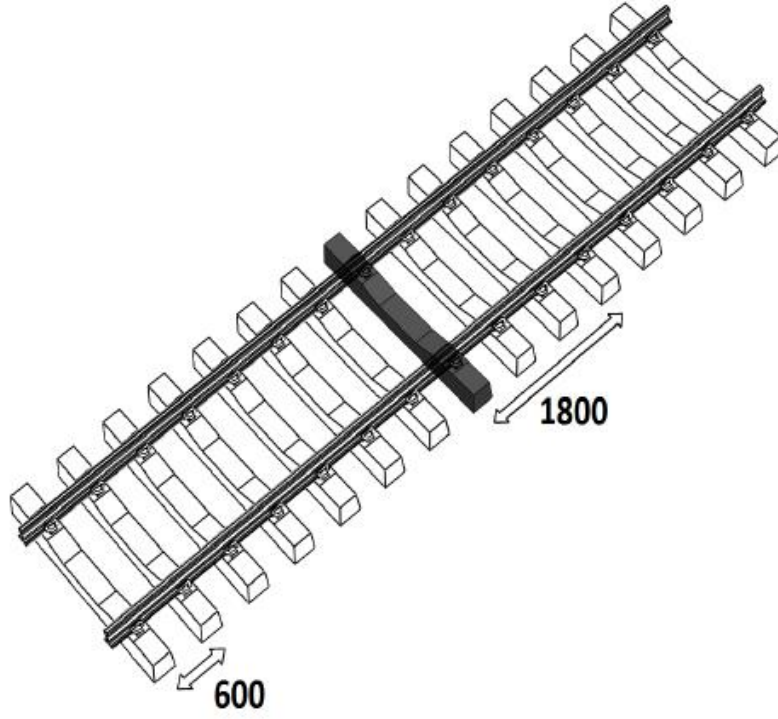

Baseplated crossing systém

Instalační příručka

Seznam součástí Basepate

PANELY

Vnitřní panel

Vnější panel

BASEPLATES

Winged baseplate

Turret baseplate

Jednoduchá turret baseplate

NÁRÁŽECÍ KLÍN

UPEVŇOVACÍ PODLOŽKA

ZÁVĚRNÉ ZÍDKY

pryžové závěrné zídky

betonové závěrné zídky

PVC závěrné zídky

Pryžové zádky

Sada zvedacích popruhů

1

2

3

4

5

6