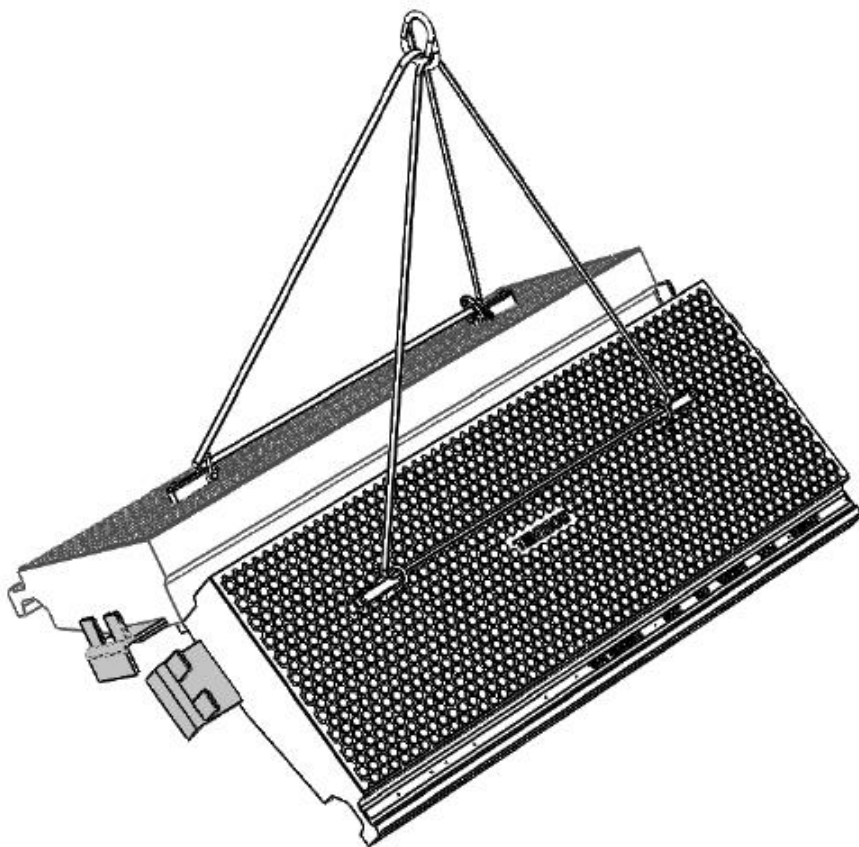

Baseplated crossing systém

Instalační příručka

Seznam součástí Basepate

PANELY

Vnitřní panel

Vnější panel

BASEPLATES

Winged baseplate

Turret baseplate

Jednoduchá turret baseplate

NÁRÁŽECÍ KLÍN

UPEVŇOVACÍ PODLOŽKA

ZÁVĚRNÉ ZÍDKY

pryžové závěrné zídky

betonové závěrné zídky

PVC závěrné zídky

Pryžové zádky

Sada zvedacích popruhů

1

2

3

4

5

6