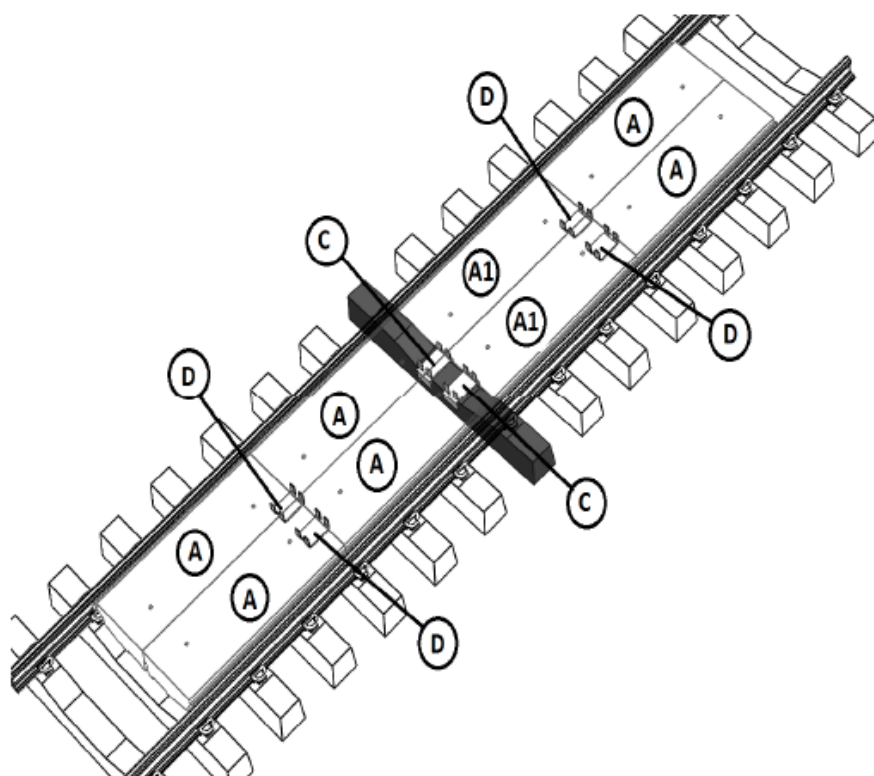

Baseplated crossing systém

Instalační příručka

Seznam součástí Basepate

PANELY

Vnitřní panel

Vnější panel

BASEPLATES

Winged baseplate

Turret baseplate

Jednoduchá turret baseplate

NÁRÁŽECÍ KLÍN

UPEVŇOVACÍ PODLOŽKA

ZÁVĚRNÉ ZÍDKY

pryžové závěrné zídky

betonové závěrné zídky

PVC závěrné zídky

Pryžové zádky

Sada zvedacích popruhů

1

2

3

4

5

6