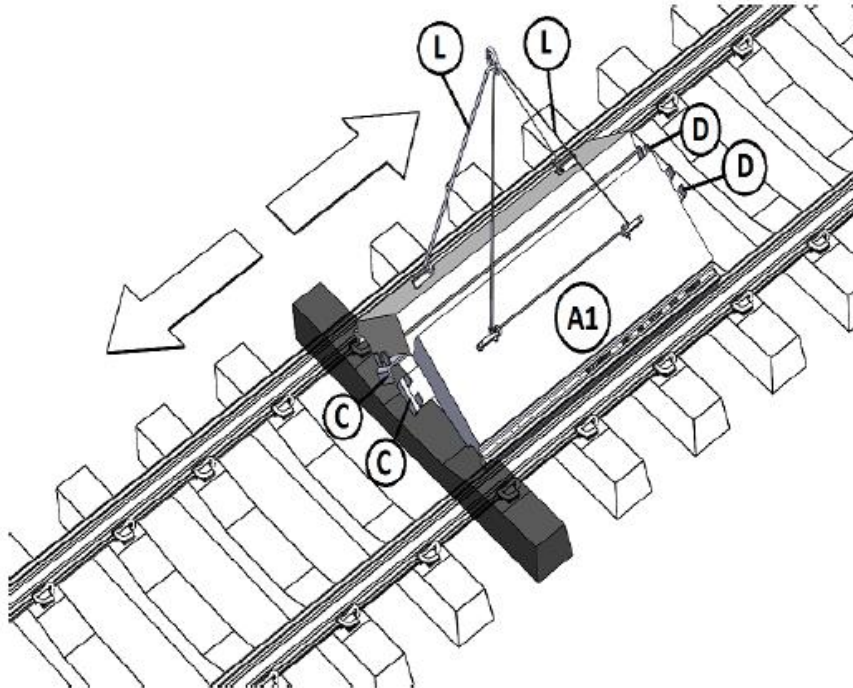

Baseplated crossing systém

Instalační příručka

Seznam součástí Basepate

PANELY

Vnitřní panel

Vnější panel

BASEPLATES

Winged baseplate

Turret baseplate

Jednoduchá turret baseplate

NÁRÁŽECÍ KLÍN

UPEVŇOVACÍ PODLOŽKA

ZÁVĚRNÉ ZÍDKY

pryžové závěrné zídky

betonové závěrné zídky

PVC závěrné zídky

Pryžové zádky

Sada zvedacích popruhů

1

2

3

4

5

6